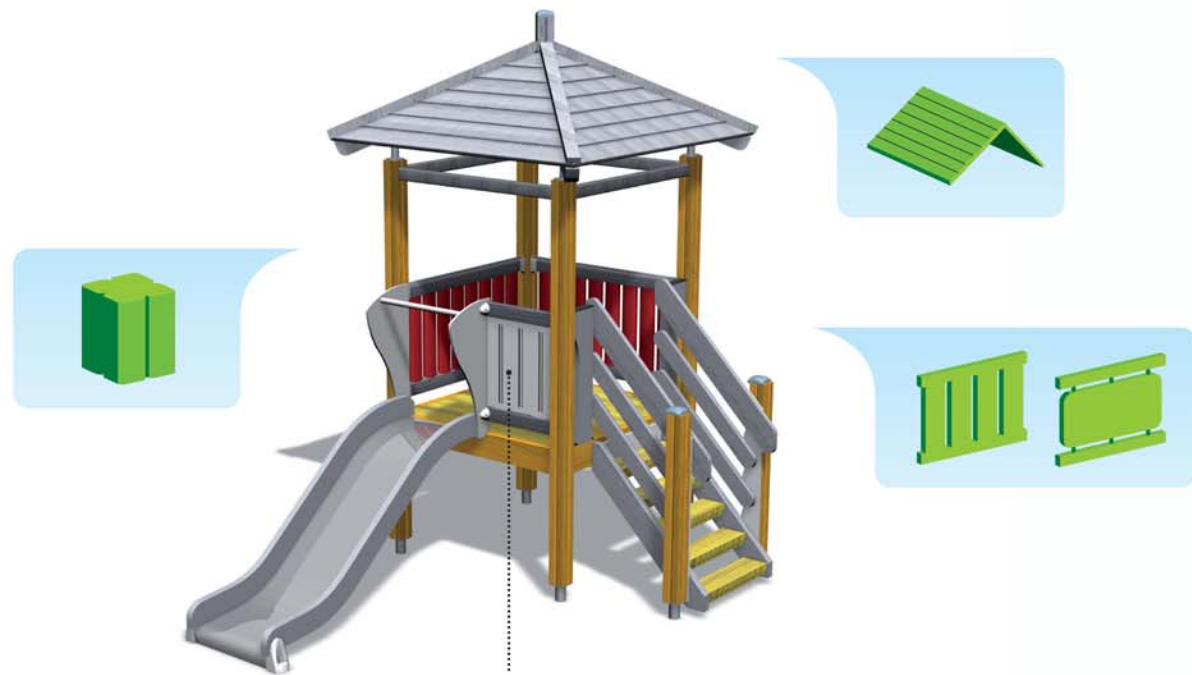

Switch It!

De producten in deze catalogus die gemarkeerd zijn met het Switch It! symbool, kunnen als volgt omgewisseld worden:

DAKEN

Dakelementen

R1 ruitvormig dak

R2 nokdak

HOUTEN LATTENWAND

Houten lattenwanden

W1 houten lattenwand, rood

W2 houten lattenwand, geel

W3 houten lattenwand, blauw

HPL-wanden

HPL wandelementen

W4 HPL-wand, grijs

W5 HPL-wand, blauw

SOLIDE HOUTEN WANDEN

Solide houten wandelementen

W6 solide houten wand, geel

W7 solide houten wand, rood

W8 solide houten wand, bruin

PALEN EN BALKEN

Kleuropties voor paal-en-balkelementen

P1 paal-en-balk, geel

P2 paal-en-balk, rood

P3 paal-en-balk, bruin

Switch It! Voor een nieuwe uitstraling

Switch It! biedt de mogelijkheid om wanden, palen en daken van standaard producten kosteloos aan te passen.* Hierdoor kunt u de speelplaats beter aanpassen aan de omgeving. Vouw de achterpagina uit en zodoende kunt u alle opties voor Switch It! -bekijken terwijl u door de catalogus bladert.

Op de Lappset website kunt u verschillende oplossingen uitproberen door gebruik te maken van alternatieve Switch It! structuren. Met ons hulpmiddel MyDesign! kunt u toestellen aanpassen en unieke speelplaatsen creëren.

* De Switch It! optie is kosteloos met uitzondering van de HPL wandelementen W4 en W5. Vraag ons naar de meerkosten voor deze wandjes.

Vanaf 1 april 2011 worden, onafhankelijk van de Switch-It keuze van de overige wanden in het toestel, de wanden direct naast de glijbaan uitgevoerd in grijs HPL met stalen spijlen (geen Switch-It element).

De nieuwe Lappset Vandal Resistant wanden zijn beschikbaar vanaf 1 april 2011.