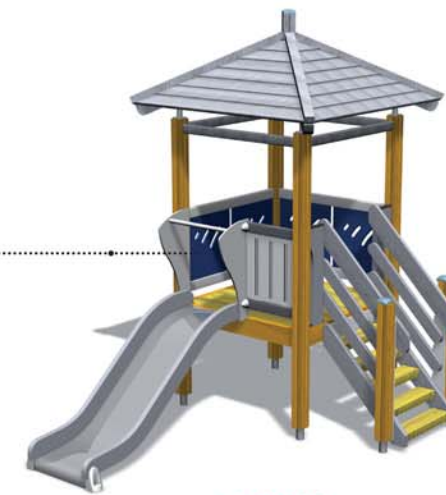

120347M
TORENTJE MET
GLIJBAAN PIRAMIDEDAK