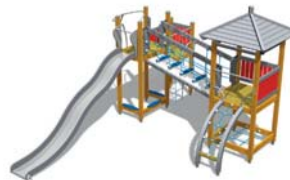

120130M
ACTIEF CENTER R1_P1_W1
13055 €