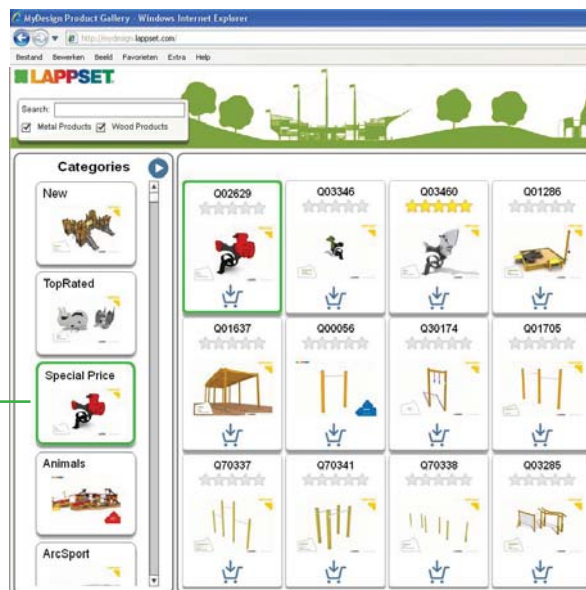

Dit jaar nog profiteren?

Lappset speeltoestellen kunnen geheel voor u op maat gemaakt worden. Thematoestellen, schepen, kastelen, of zelfs een hele dierentuin van speeltoestellen. Alles is mogelijk.

Wij bieden 365 speciale toestellen uit deze lijst aan voor een zeer aantrekkelijke prijs. Profiteer nu!

Hoe gaat dit in zijn werk?

1) Kies uw product in de gallery op www.mydesign.lappset.com onder het kopje 'special price'

2) Bekijk in de prijslijst hieronder uw actieprijs.

Gebruik maken van deze actie? Maak uw interesse kenbaar en stuur een e-mail naar info@yalp.nl